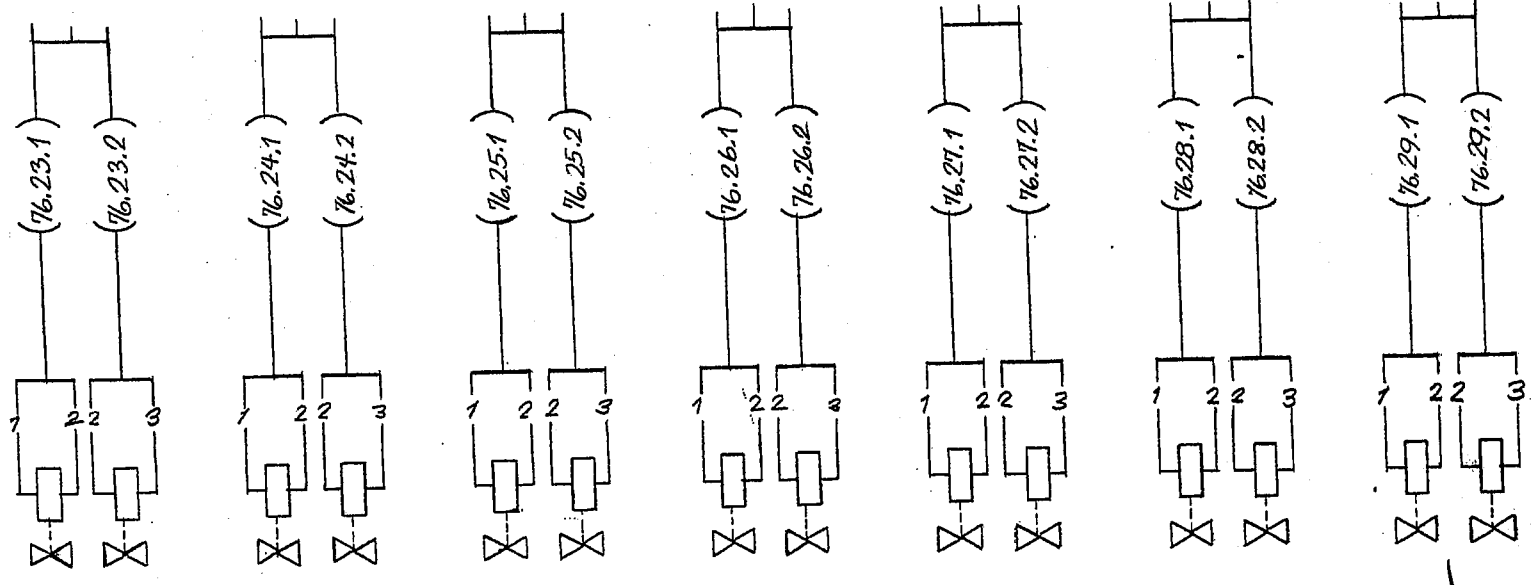

0 1 2 3 4 5 6 7 8 9 10 1 2 3 4 5 6 7 8 9 20 1 2 3 4 5 6 7 8 9 30 1 2 3 4 5 6 7 8 9 40 1 2 3 4 5 6 7 8 9 50 1 2 3 4 5 6 7 8 9 60 1 2 3 4 5 6 7 8 9 70 1 2 3 4 5 6 7 8 9 80 1 2 3 4 5 6 7 8 9 90 1 2 3 4 5 6 7 8 9 100 1 2 3 4 5 6 7 8 9

76E19

VENTIL ABSAUGELEITUNGSSCHIEBER D3

Jetwasserschieber AP1

Jetwasserschieber AP5

Jetwasserschieber AP7

Jetwasserschieber AP9

Jetwasserschieber AP11

Jetwasserschieber ~~AP13~~ AP21

ES ABSAUGELEITUNGSSCHIEBER W052 D3

Uwe E. Zöler GmbH & Co. KG
Otto-Hahn-Strasse 9
 2200 Elmshorn
 Telefon (0 41 21) 710 51
 Telex 218 386 zol d

Blatt 17
 Zeichnungs-Nr. S82-1661.76
 Hugo Harmann, Kiel

g	f	e	d	c
b	a	ÄNDERUNGEN		
H. DT. 83	GEGEN	NAME		
SS-30004	neU	Maßstab		
<p>KLAPP-HOPPER-SAUGER <u>KETO</u> SCHIEBESTEUERUNG BB. VORN</p>				